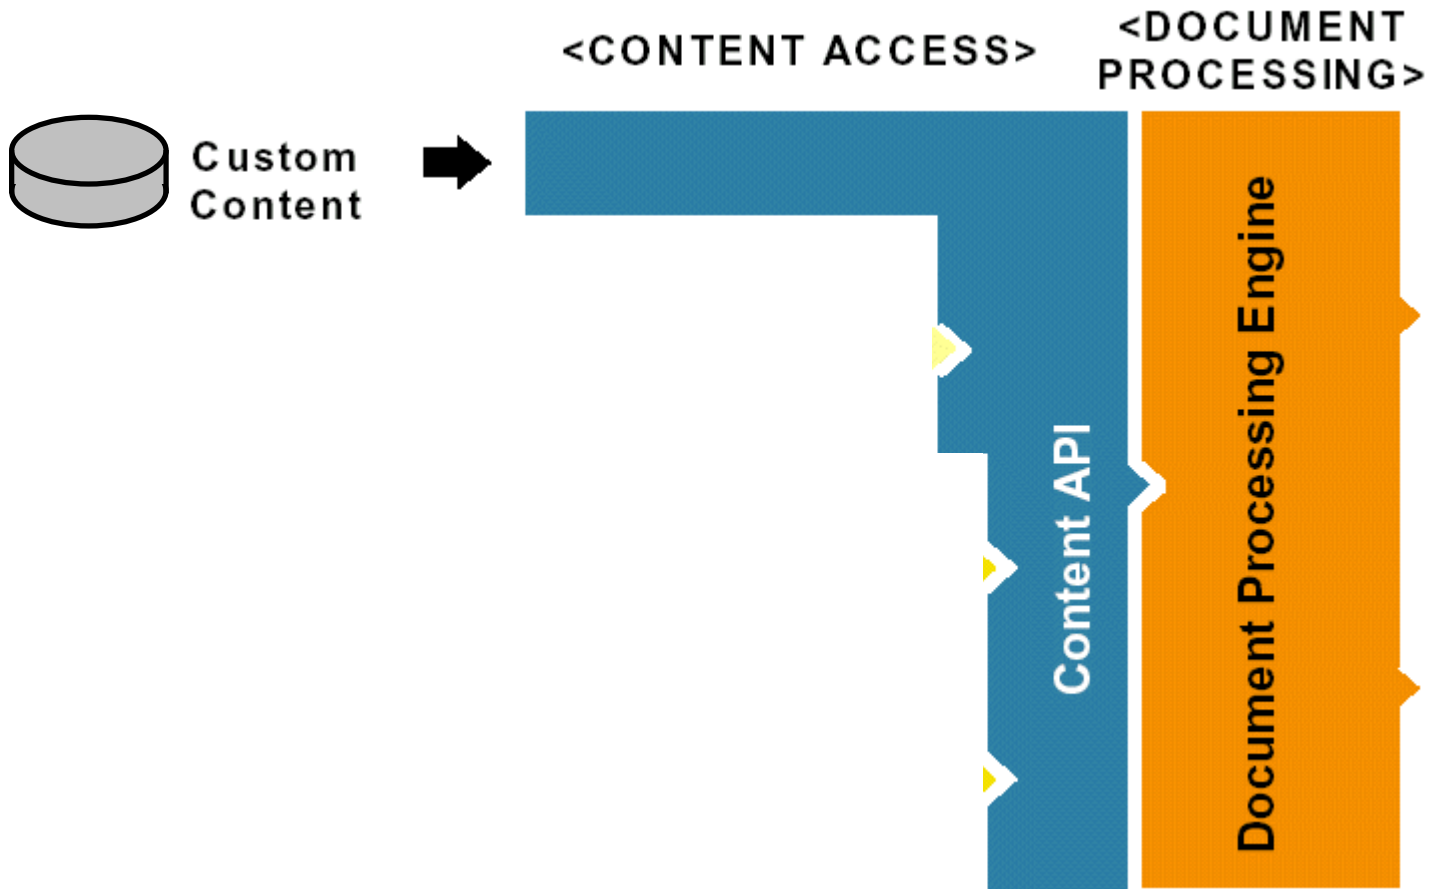

2. Schritt: Daten analysieren und anreichern

© FAST™