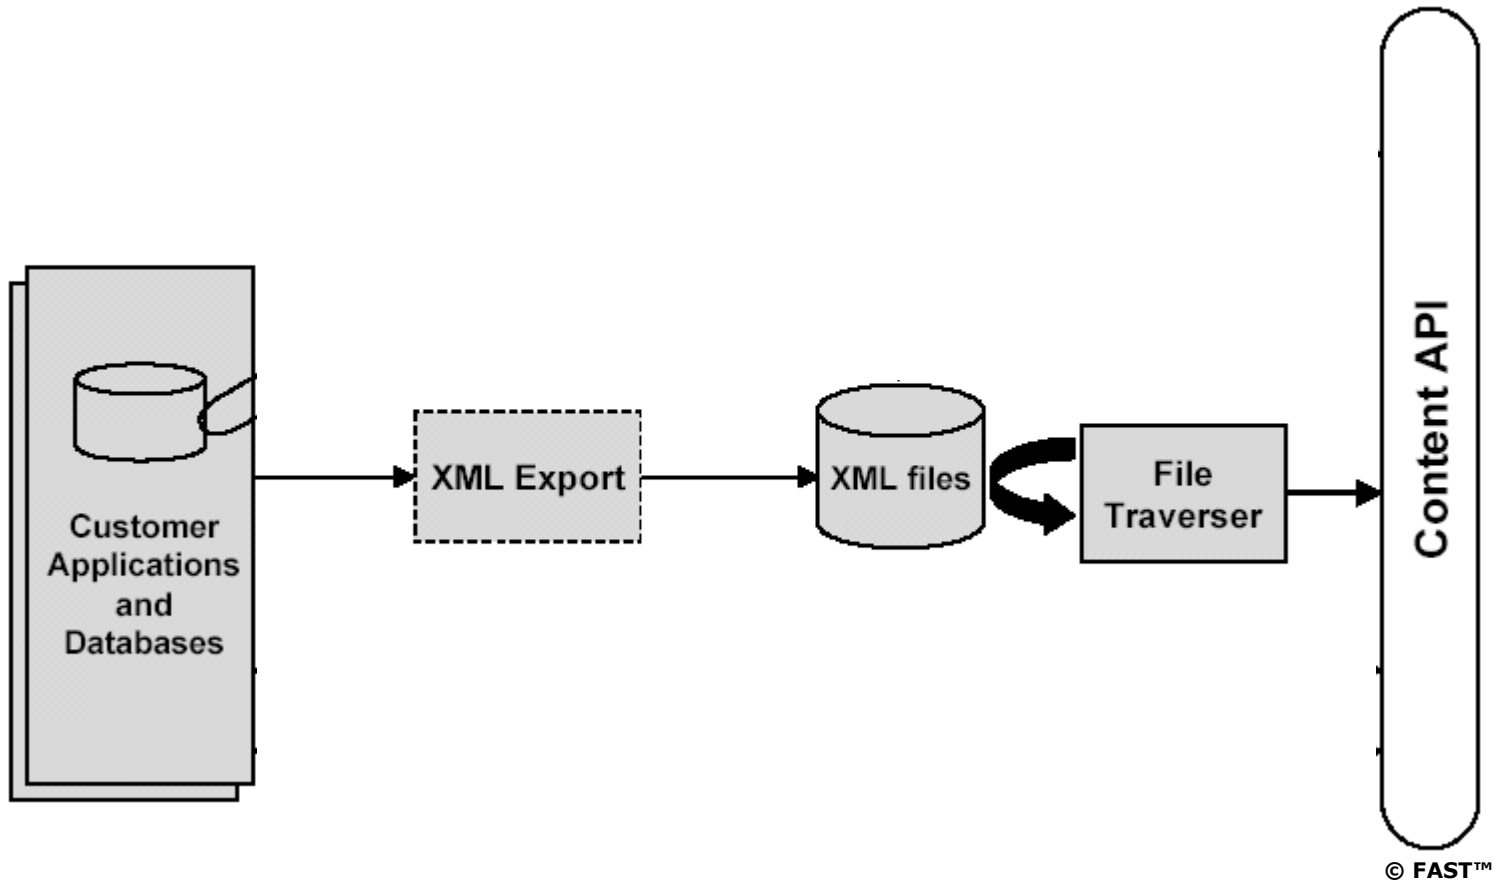

Wer oder was ist FAST?

- Die Software FAST Data Search™ ist ein Produkt der Firma Fast Search & Transfer™ (FAST)
- Die Firma wurde 1997 gegründet und ist ein Auswuchs einer Forschungs- und Entwicklungsabteilung der Norwegischen University of Science and Technology (NTNU)

FAST Data Search - Systemarchitektur

© FAST™

1. Schritt: Daten einsammeln

© FAST™

Zugriff auf relationale Datenbanken

(i) Export → Umwandlung in XML → File Traversing

Zugriff auf relationale Datenbanken

(ii) Nutzung der FAST Datenbank-Connectoren

Zugriff auf relationale Datenbanken

(iii) Anbindung eigener Connectoren über die Content API

Funktionsweise des Aleph-Connectors

- Auslesen der Titeldaten und Lokalsätze (über die HBZ-ID)
- Auflösen der BLOB bzw. LONG-Strukturen