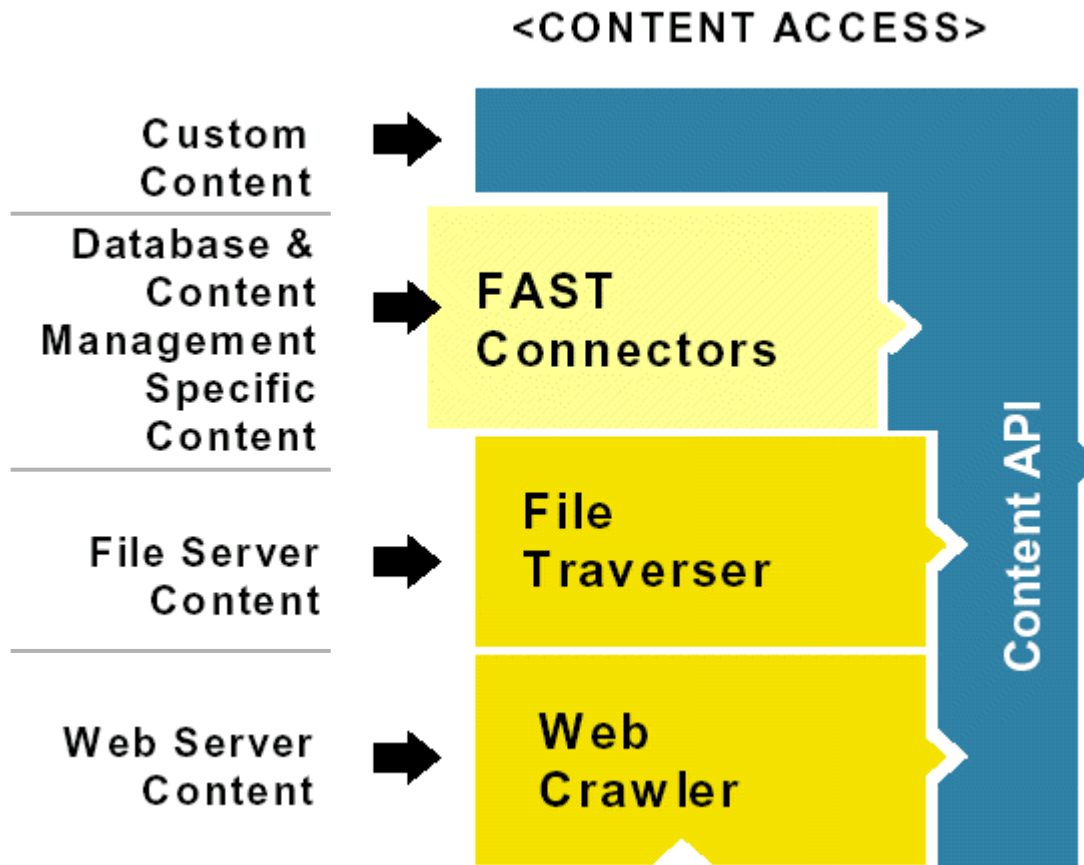

Wer oder was ist FAST?

- Die Software FAST Data Search™ ist ein Produkt der Firma Fast Search & Transfer™ (FAST)
- Die Firma wurde 1997 gegründet und ist ein Auswuchs einer Forschungs- und Entwicklungsabteilung der Norwegischen University of Science and Technology (NTNU)

FAST Data Search - Systemarchitektur

© FAST™

1. Schritt: Daten einsammeln

© FAST™

Zugriff auf relationale Datenbanken

(i) Export → Umwandlung in XML → File Traversing

Zugriff auf relationale Datenbanken

(ii) Nutzung der FAST Datenbank-Connectoren

Zugriff auf relationale Datenbanken

(iii) Anbindung eigener Connectoren über die Content API

Funktionsweise des Aleph-Connectors

- Auslesen der Titeldaten und Lokalsätze (über die HBZ-ID)
- Auflösen der BLOB bzw. LONG-Strukturen

- Konvertierung des Aleph-Internformats in XML-Strukturen

2. Schritt: Daten analysieren und anreichern

© FAST™

2. Schritt: Daten analysieren und anreichern

- Spracherkennung
- Lemmatisierung: Ergänzung von Grundformen (biergärten → biergarten)
- Kategorisierung, z.B. für die Anzeige von Taxonomie-Bäumen in der Ergebnisanzeige
- Ermittlung von Ranking-Informationen
- Erzeugung von Vektorräumen für eine Ähnlichkeitssuche
- ...