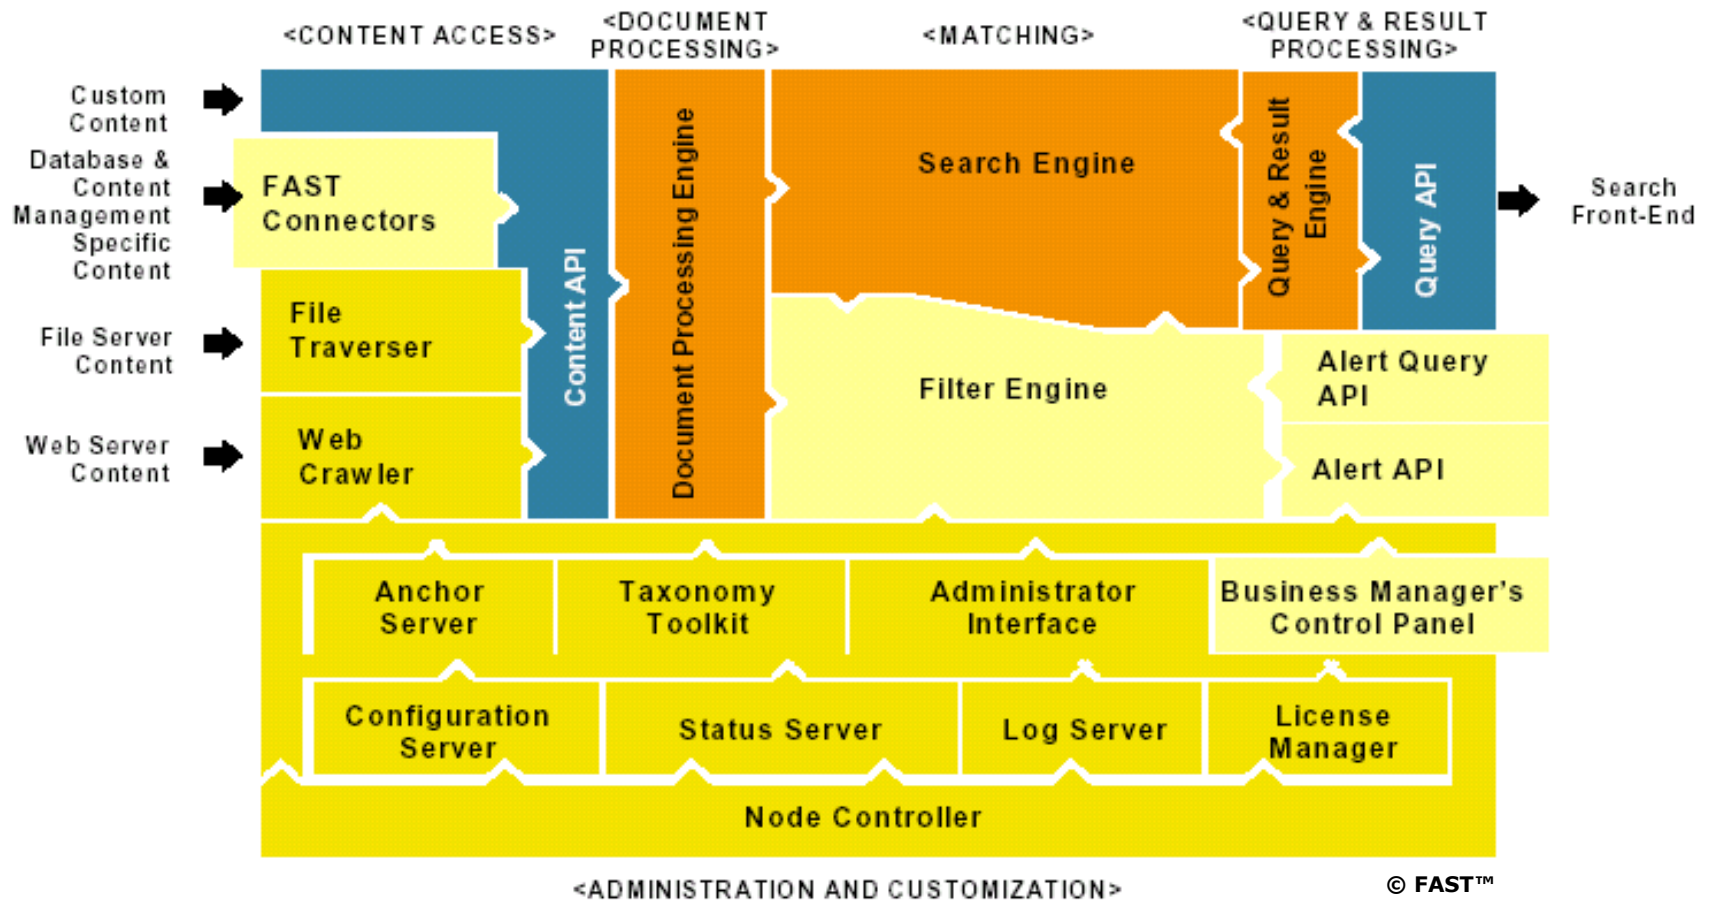

Suchmaschine

- Hohe Performanz
- Volltextsuche
- Ranking
- Kategorisierung
- Linguistik-Module

Katalog + Suchmaschine

- Hohe Performanz
- "Saubere Daten
- Feldbezogene Suche
- Ranking
- Sacherschließung
- Klassifikation
- Kategorisierung
- Linguistik-Module
- Normdaten

Wer oder was ist FAST?

- Die Software FAST Data Search™ ist ein Produkt der Firma Fast Search & Transfer™ (FAST)
- Die Firma wurde 1997 gegründet und ist ein Auswuchs einer Forschungs- und Entwicklungsabteilung der Norwegischen University of Science and Technology (NTNU)

FAST Data Search - Systemarchitektur

© FAST™

1. Schritt: Daten einsammeln

© FAST™

Zugriff auf relationale Datenbanken

(i) Export → Umwandlung in XML → File Traversing

Zugriff auf relationale Datenbanken

(ii) Nutzung der FAST Datenbank-Connectoren

Zugriff auf relationale Datenbanken

(iii) Anbindung eigener Connectoren über die Content API

Funktionsweise des Aleph-Connectors

- Auslesen der Titeldaten und Lokalsätze (über die HBZ-ID)
- Auflösen der BLOB bzw. LONG-Strukturen