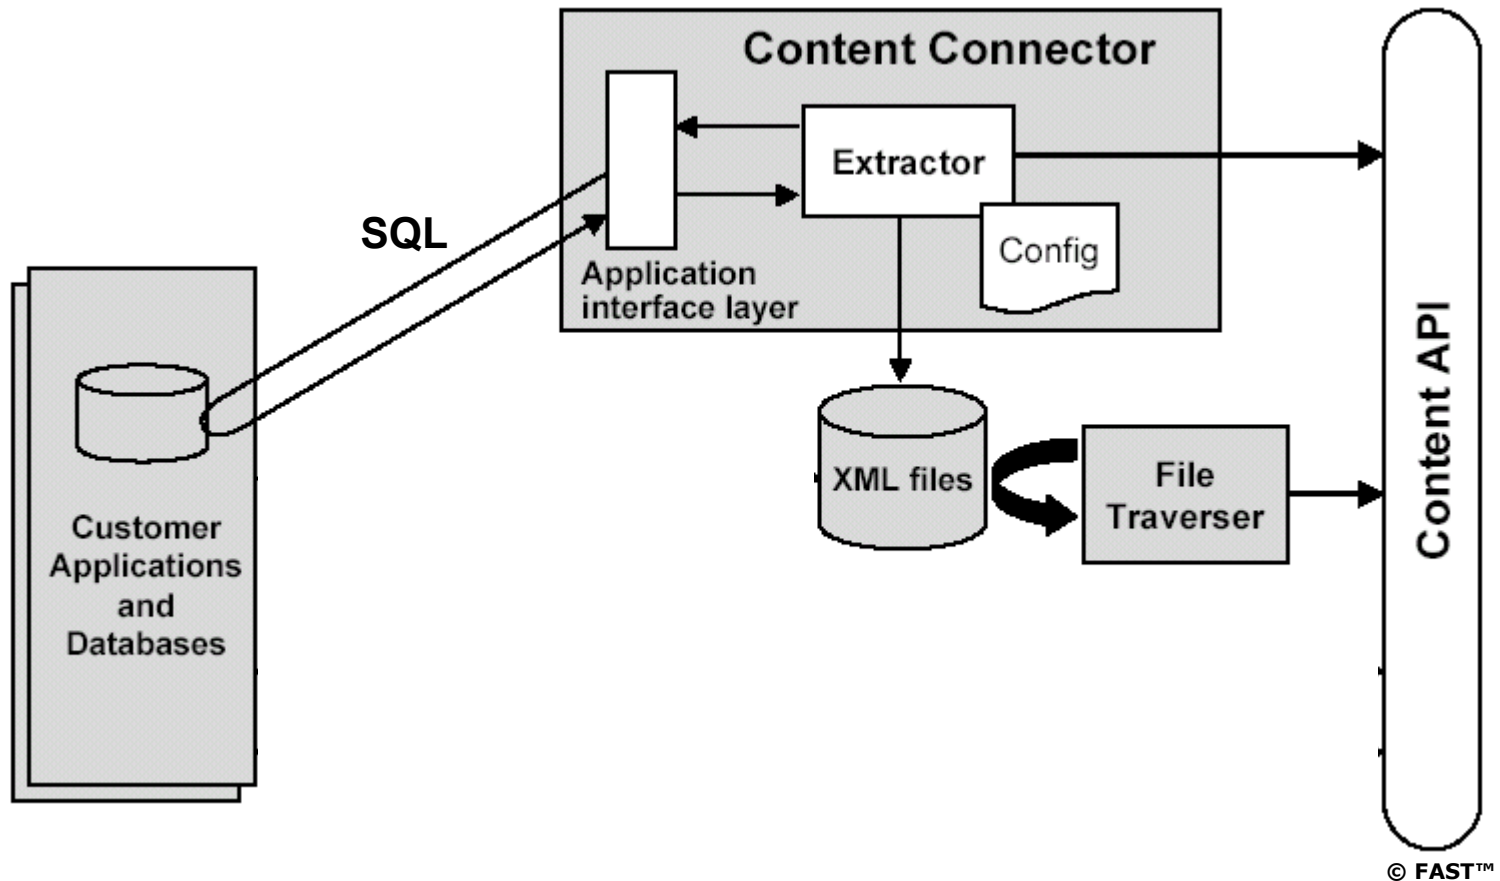

Wer oder was ist FAST?

- Die Software FAST Data Search™ ist ein Produkt der Firma Fast Search & Transfer™ (FAST)
- Die Firma wurde 1997 gegründet und ist ein Auswuchs einer Forschungs- und Entwicklungsabteilung der Norwegischen University of Science and Technology (NTNU)

FAST Data Search - Systemarchitektur

© FAST™

1. Schritt: Daten einsammeln

© FAST™

Zugriff auf relationale Datenbanken

(i) Export → Umwandlung in XML → File Traversing

Zugriff auf relationale Datenbanken

(ii) Nutzung der FAST Datenbank-Connectoren

Zugriff auf relationale Datenbanken

(iii) Anbindung eigener Connectoren über die Content API

Funktionsweise des Aleph-Connectors

- Auslesen der Titeldaten und Lokalsätze (über die HBZ-ID)
- Auflösen der BLOB bzw. LONG-Strukturen